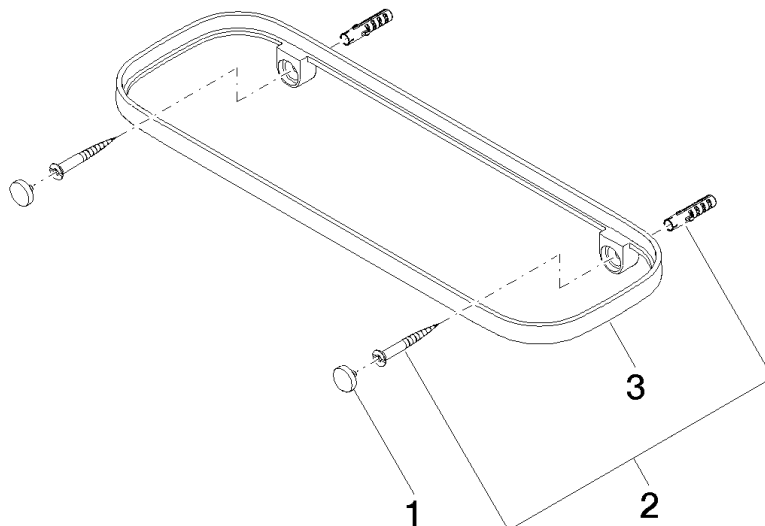

Accessoires requis

Grille - taupe	82 482 970-53
•grilles en plastique	

83 482 970

mm [inches]

83 482 970

Les pièces pour les autres finitions peuvent être trouvées ici : [Chrome](#)

Liste des pièces de rechange

N°	Article Numéro	Désignation	Fréquence de montage	Délai de livraison
1	90 30 30 520 00-46	set	1	30
2	05 30 31 002 00 90	set de fixation	1	2
3	08 17 97 578-46	patte de fixation	1	30