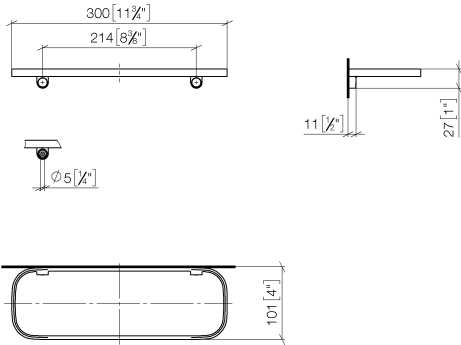

Tablette murale - Champagne brossé (Or 22cts)

TARA

83 482 970

- largeur 300 mm
- hauteur 26 mm
- saillie 100 mm
- sans grille

S'adapte aux gammes suivantes : TARA, LISSÉ, META

	Champagne brossé (Or 22cts)	83 482 970-46
	Chrome	83 482 970-00
	Platine brossé	83 482 970-06
	Platine	83 482 970-08
	Dark Chrome	83 482 970-19
	Or clair	83 482 970-26
	Or clair brossé	83 482 970-27
	Laiton brossé (Or 23cts)	83 482 970-28
	Noir mat	83 482 970-33
	Bronze brossé	83 482 970-42
	Champagne (Or 22cts)	83 482 970-47
	Chrome brossé	83 482 970-93
	Dark Platinum brossé	83 482 970-99

Accessoires requis

Grille - taupe	82 482 970-53
•grilles en plastique	

83 482 970

mm [inches]

83 482 970

Les pièces pour les autres finitions peuvent être trouvées ici : [Chrome](#)

Liste des pièces de rechange

N°	Article Numéro	Désignation	Fréquence de montage	Délai de livraison
1	90 30 30 520 00-46	set	1	30
2	05 30 31 002 00 90	set de fixation	1	2
3	08 17 97 578-46	patte de fixation	1	30